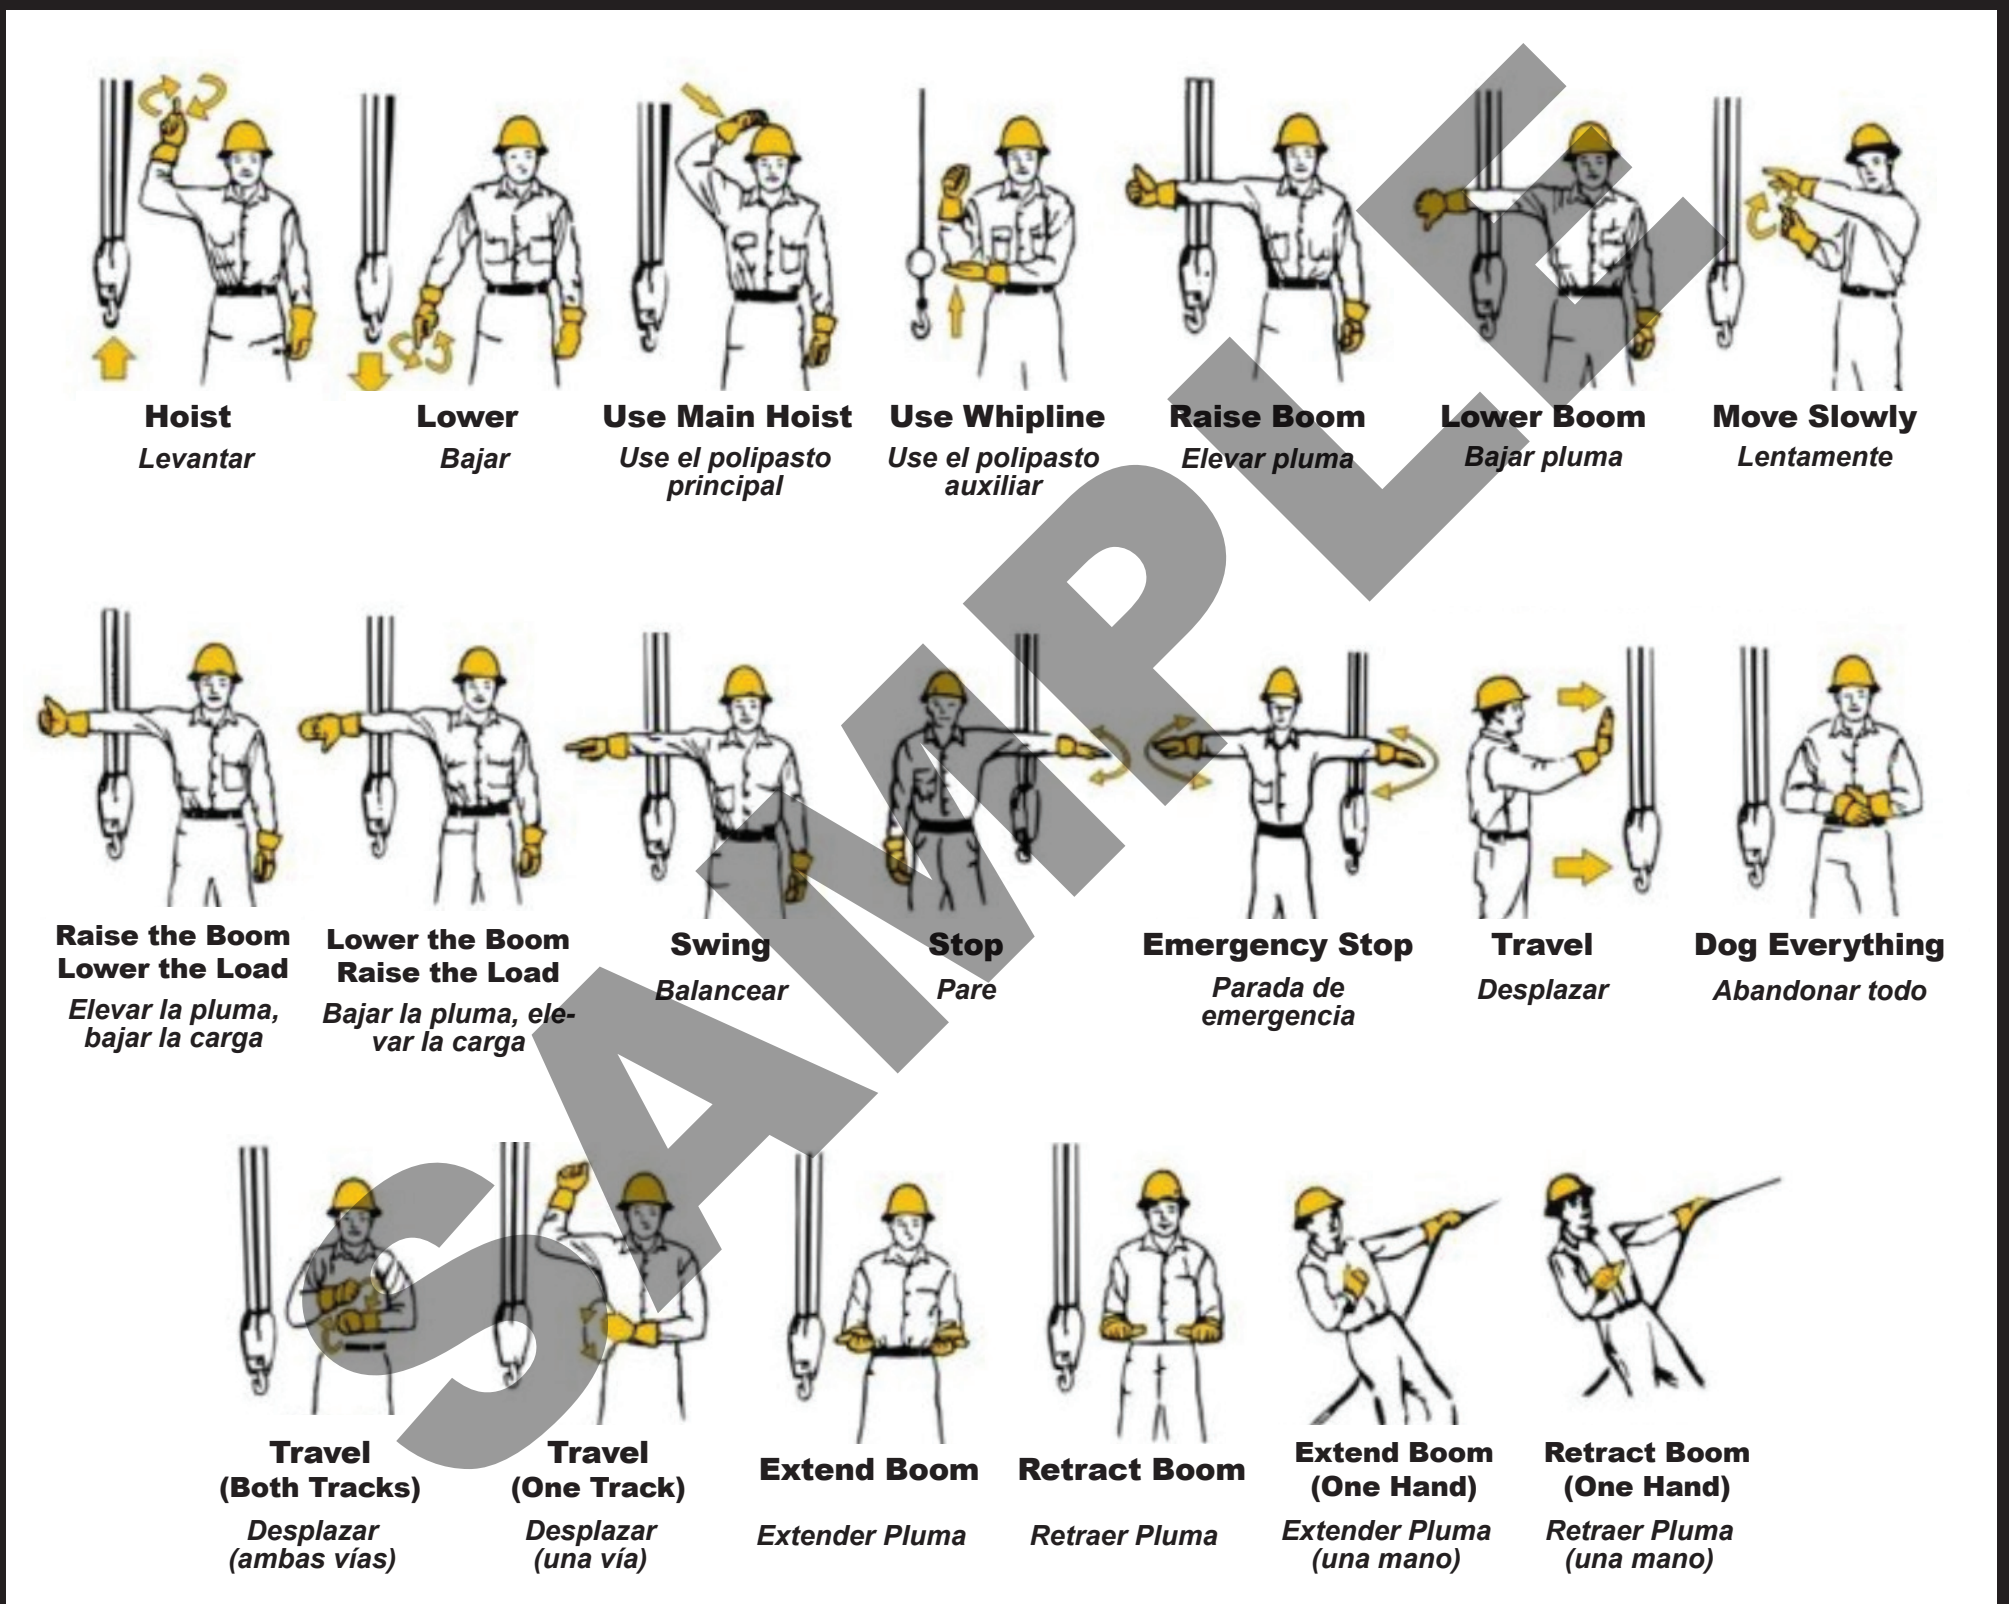

# MOBILE CRANE HAND SIGNALS

Only qualified signallers should signal to the crane operator.

# SEÑALES DE MANO PARA GRÚAS MÓBILES

Solo los señalizadores calificados deben hacer señales al operador de la grúa.